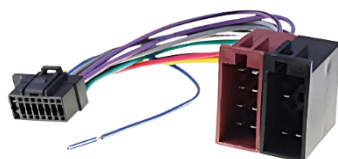

99.1045

SONY 16 PINES A ISO