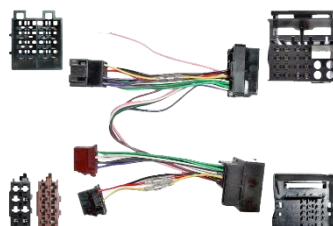

99.7108

CITROEN / PEUGEOT