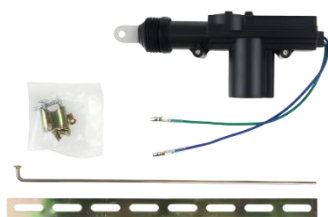

CIERRE PUERTAS

EURO DECON®

99.1354

MOTOR CIERRE 2 HILOS
INCLUYE HERRAJES

99.1353

MOTOR CIERRE 5 HILOS
INCLUYE HERRAJES

99.9015

KIT CIERRE DE PUERTAS CON CENTRALITA
2 MANDOS A DISTANCIA