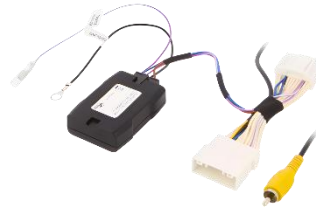

99.1436

DACIA
DUSTER
LOGAN
SANDERO 2015