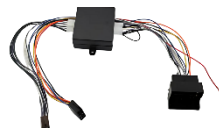

99.1346

AUDI AMPLIFICADOS CON
SISTEMA FULL BOSE Y
FACKRA