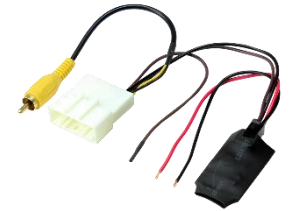

99.8134

**TOYOTA
4RUNNER**

AVALON 2013-18
AVENSIS 2011-15
CAMRY 2012-17
COROLLA 2014-18
HIGHLANDER 2013-16
HILUX 2011-15
LANDCRUISER 2014-17
PRIUS 2009-15
RAV4 2012- 18
SEQUOIA 2008-21
TACOMA 2012-15
VERSO 2014-21
YARIS 2011-17