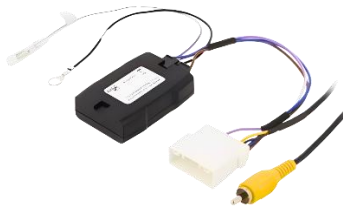

ACCESORIOS CÁMARAS

EURO
DECON®

RETENEDORES DE CÁMARAS DE ORIGEN

99.1410

NISSAN

NAVARA 2010->
NOTE 2010->
PATHFINDER 2010->
QASHQAI 2010->
X-TRAIL 2010->