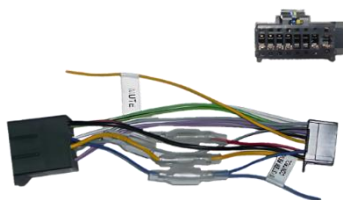

99.8189

PIONEER A ISO