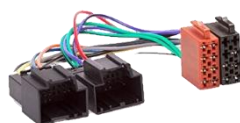

99.7025

CHEVROLET '06
HUMMER H2