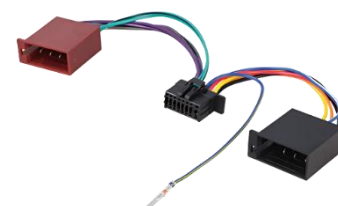

99.1046

JVC / KENWOOD 16 PINES A ISO

INTERFACE MANDOS A VOLANTE

UNIVERSALES

99.7608

CTUNI-SWC.3

UNIVERSAL (NO INCLUYE TERMINACIONES)

99.9766