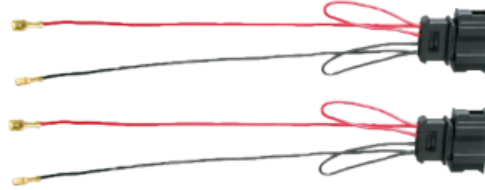

99.8188

SEAT/VOLKSWAGEN