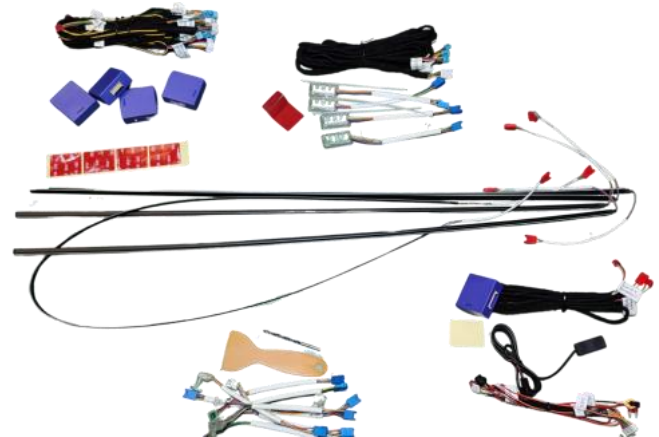

ILUMINACIÓN AMBIENTAL

99.8697
KIT DE ILUMINACION AMBIENTAL
LED CON 64 COLORES