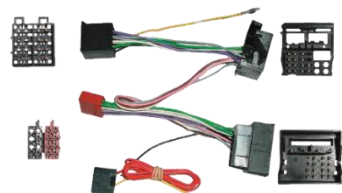

BURY

99.9570

KIT MANOS LIBRES BURY
CC9056 CON DISPLAY

CONEXIONES MANOS LIBRES

EURO DECON®

99.7126

SEAT / AUDI / SKODA
VOLKSWAGEN / BMW

99.7112