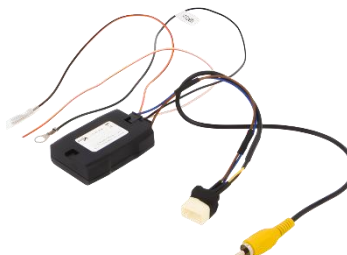

99.1443

SUBARU

FORESTER 2015->
IMPREZA 2015->
LEVORG 2015->
OUTBACK 2015->
XV 2015->