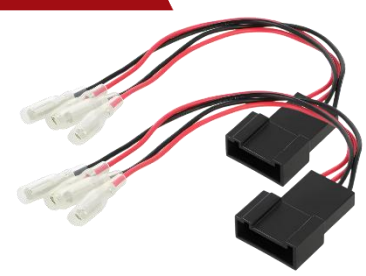

NUEVO MODELO

99.1040

TOYOTA/ SUBARU/ LEXUS

ADAPTADORES DE ALTAVOZ

EURO
DECON[®]

ADAPTADORES UNIVERSALES

99.9579

ALFA / AUDI / FIAT / LANCIA
OPEL / SEAT 165mm.