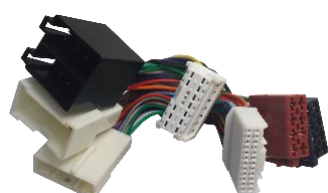

BURY

99.9570

KIT MANOS LIBRES BURY
CC9056 CON DISPLAY

CONEXIONES MANOS LIBRES

EURO DECON®

99.7126

SEAT / AUDI / SKODA
VOLKSWAGEN / BMW

99.7112