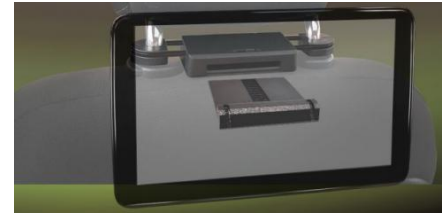

99.8704
CAR TABLET 10.1"
ANDROID 12 – MIRRORLINK - FM
CON RETROILUMINACION
SUJECIÓN A REPOSACABEZA
MARCA DEL VEHÍCULO AL ENCENDER