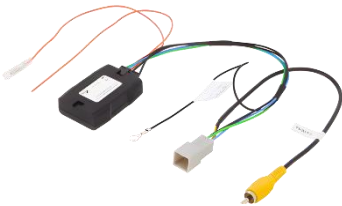

99.1437

MITSUBISHI

ASX 2015->
L200 2015->
LANCER 2015->
OUTLANDER 2015->